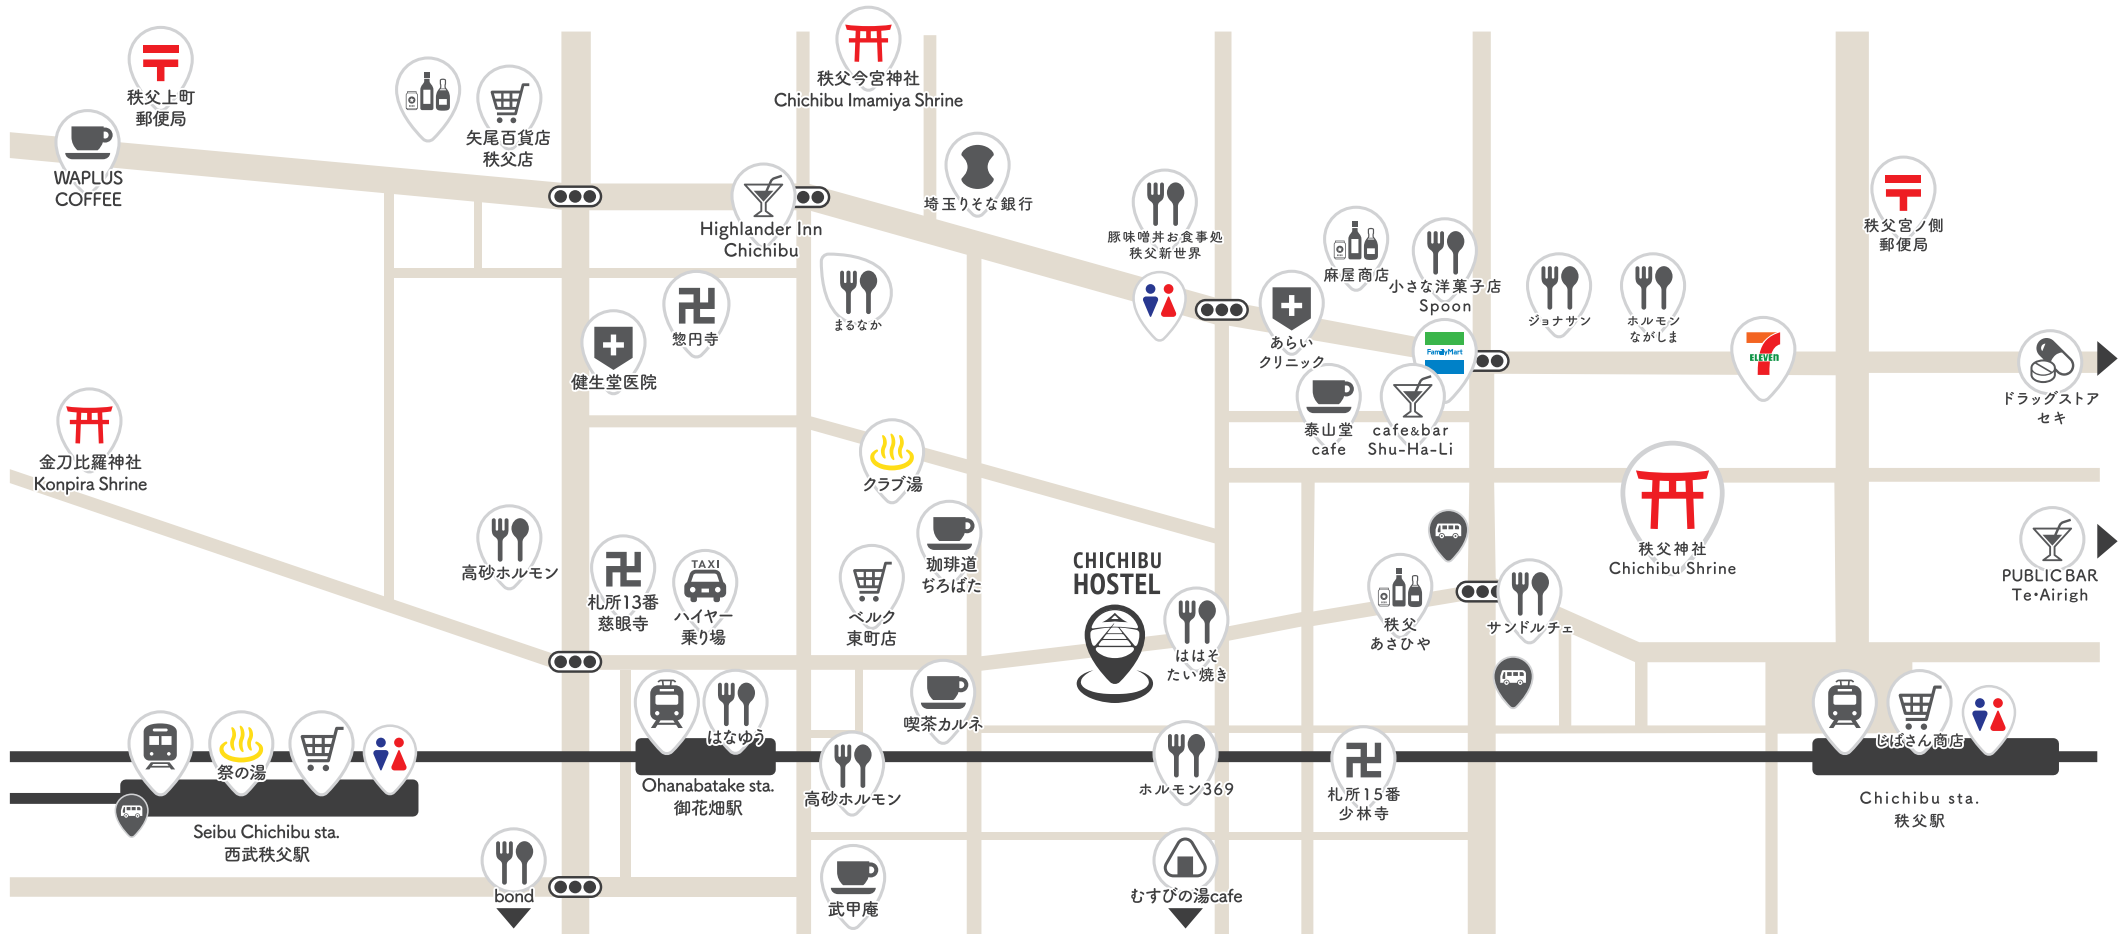

# ちちぶホステル周辺 まち歩きMAP

- 西武鉄道西武秩父線「西武秩父駅」より、徒歩7分
- 秩父鉄道「御花畑駅」より、徒歩3分
- 秩父鉄道「秩父畑駅」より、徒歩7分

**Station**  
駅 (西武鉄道、秩父鉄道)

**Bus Stop**  
バス停

**Public Bath**  
温泉、銭湯

**Bank**  
銀行

**Shopping**  
スーパーマーケット、お買物

**Liquor Store**  
酒屋

**Convenience Store**  
コンビニエンスストア

**Shrine**  
神社

**Temple**  
寺、札所

**Cafe**  
カフェ

**Bar**  
バー、酒場

**Food**  
食事・スイーツ

**Police**  
秩父警察署 0494-24-0110

**Taxi**  
秩父丸通タクシー 0120-023-633

**Driver Service**  
アーク代行 0494-26-7739

**クラブ湯**  
火～日 (14:30～21:00)

**祭の湯**  
月～木・日/祝 (10:00～23:00)  
金・土/祝前日 (10:00～24:00)  
朝風呂 : 土・日/祝 (6:00～9:00)

**CHICHIBU HOSTEL**  
埼玉県秩父市番場町17-14 2F  
17-14, Banba-cho, Chichibu-shi,  
Saitama, 368-0041, JAPAN  
☎ 080-5814-8937  
+81494-24-3000