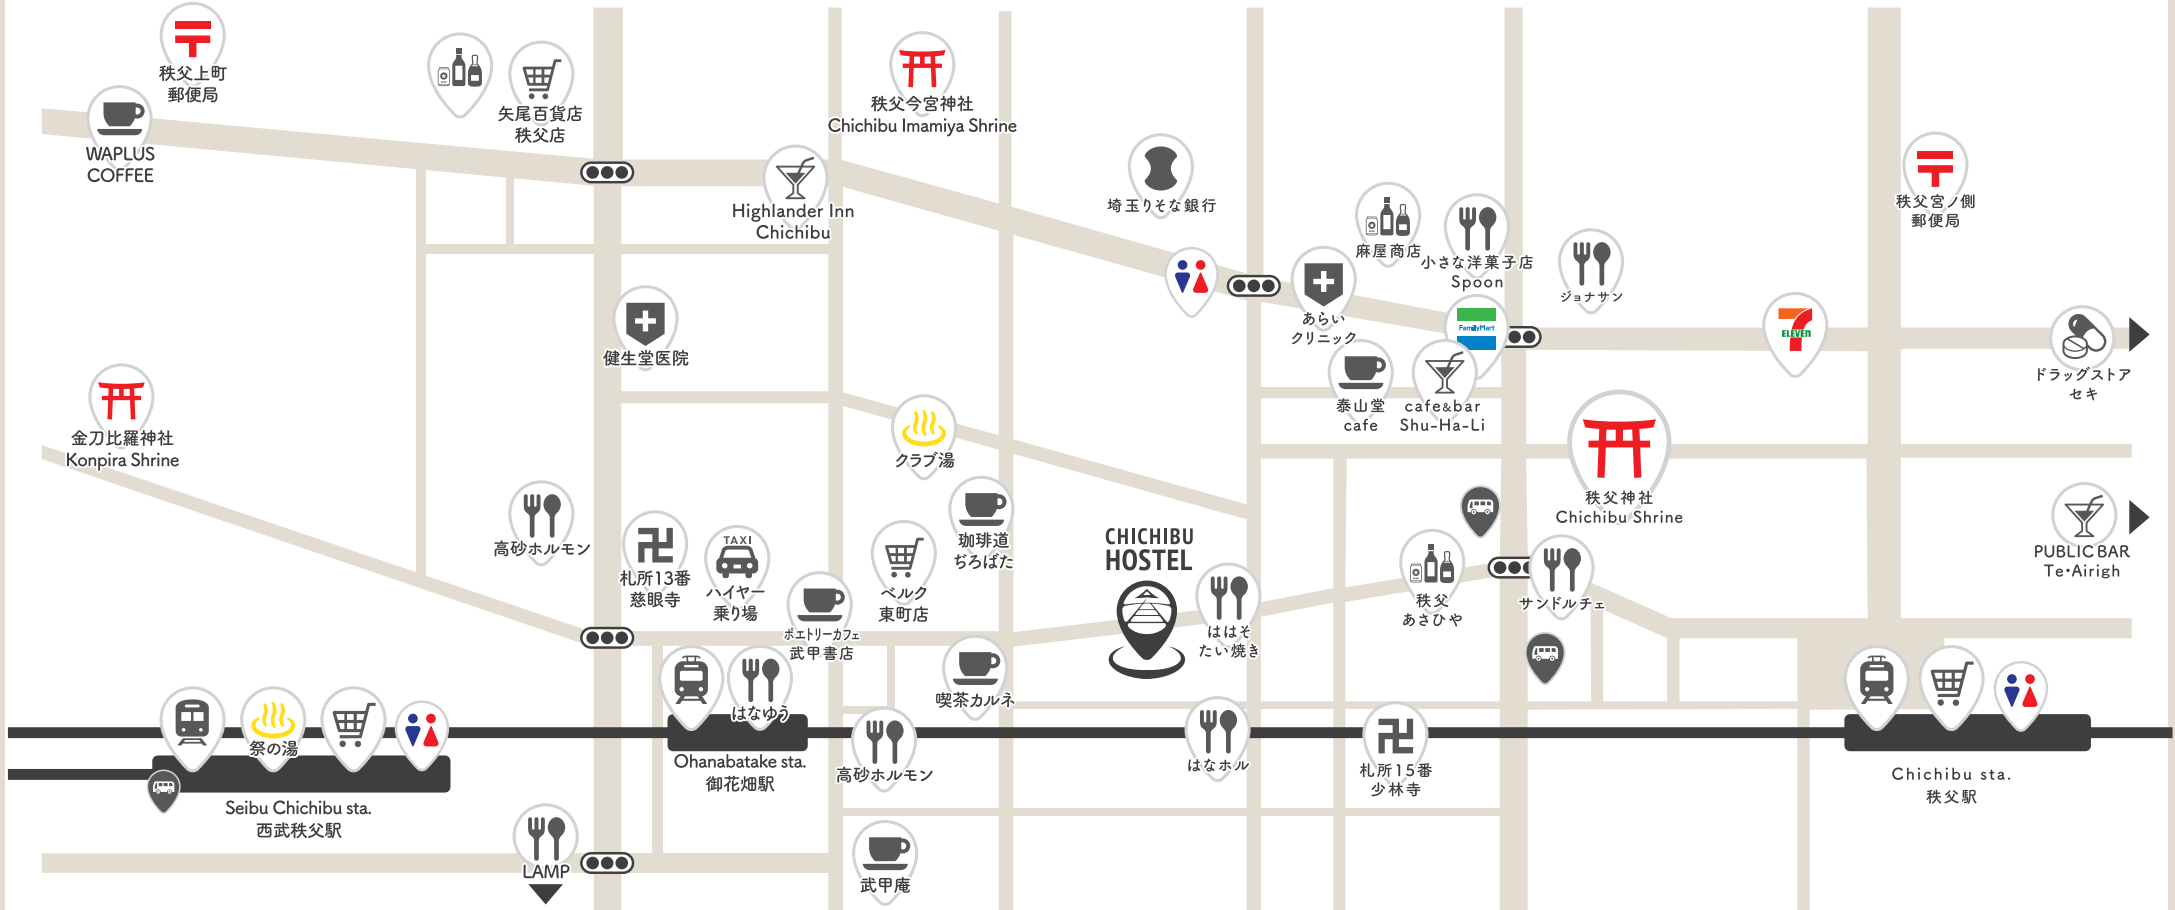

# ちちぶホステル周辺 まち歩きMAP

- 西武鉄道西武秩父線「西武秩父駅」より、徒歩7分
- 秩父鉄道「御花畑駅」より、徒歩3分
- 秩父鉄道「秩父畑駅」より、徒歩7分

**Station**  
駅(西武鉄道、秩父鉄道)

**Bus Stop**  
バス停

**Public Bath**  
温泉、銭湯

**Bank**  
銀行

**Shopping**  
スーパーマーケット、お買物

**Liquor Store**  
酒屋

**Convenience Store**  
コンビニエンスストア

**Shrine**  
神社

**Temple**  
寺、札所

**Cafe**  
カフェ

**Bar**  
バー、酒場

**Food**  
食事・スイーツ

**Police**  
秩父警察署 0494-24-0110

**Taxi**  
秩父丸通タクシー 0120-023-633

**Driver Service**  
アーク代行 0494-26-7739

**クラブ湯**  
火～日(14:30～21:00)

**祭の湯**  
月～木・日/祝(10:00～23:00)  
金・土/祝前日(10:00～24:00)  
朝風呂: 土・日/祝(6:00～9:00)

**CHICHIBU HOSTEL**  
埼玉県秩父市番場町17-14 2F  
17-14, Banba-cho, Chichibu-shi,  
Saitama, 368-0041, JAPAN  
☎ 0494-24-3000  
+81494-24-3000